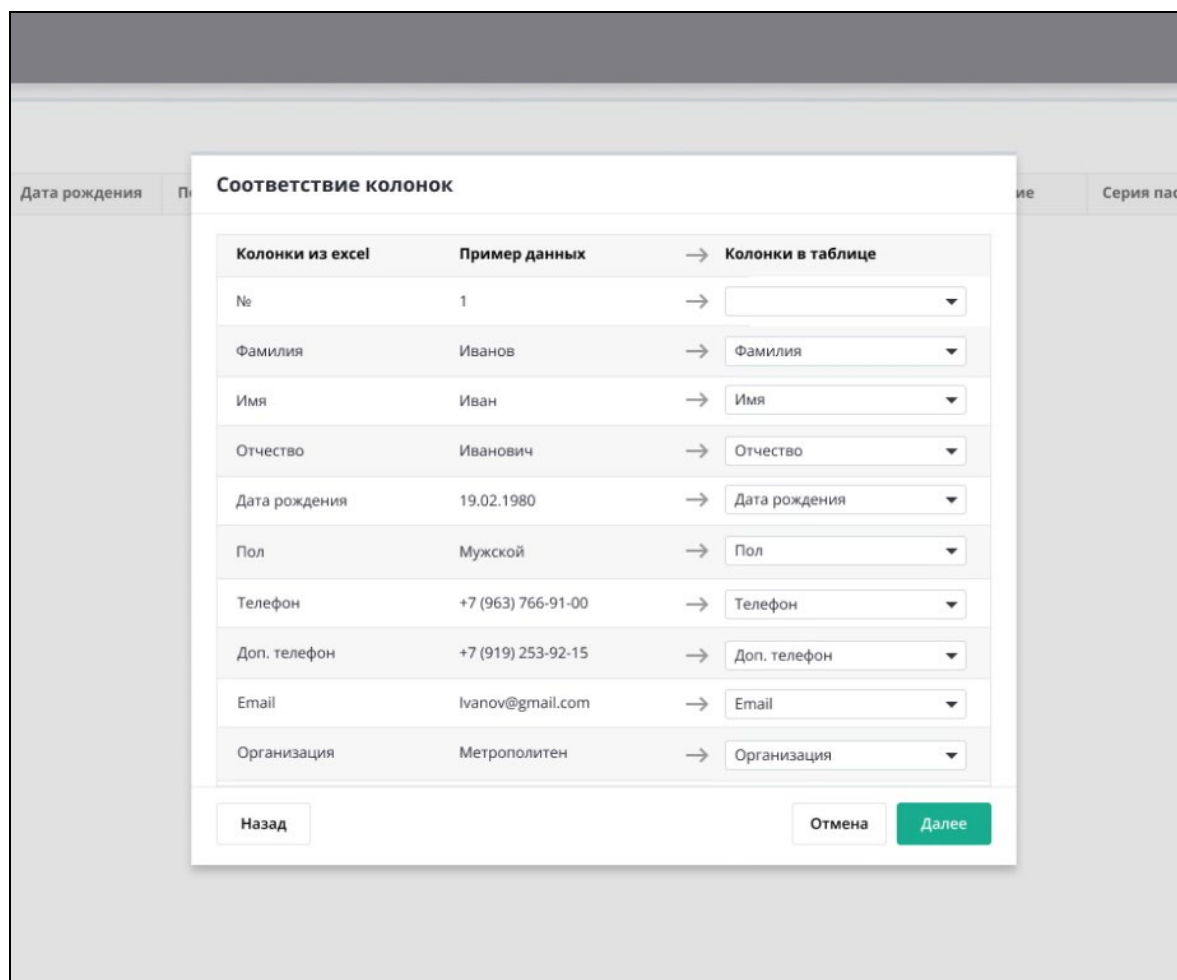

Автоматически отображаются совпавшие и несовпавшие колонки на странице «Соответствие колонок» (Рисунок 18).

Рисунок 18 – Соответствие колонок

б) Контроль и проверка данных, а именно:

- автоматическое выполнение ФЛК;
- автоматический поиск дублирующейся информации в черновиках по совпадению следующих полей:
 - «ФИО»;
 - «СНИЛС»;
 - «ИНН»;
 - «Мобильный телефон»;
 - «Серия и номер паспорта»;
 - «Номер лицевого счета».