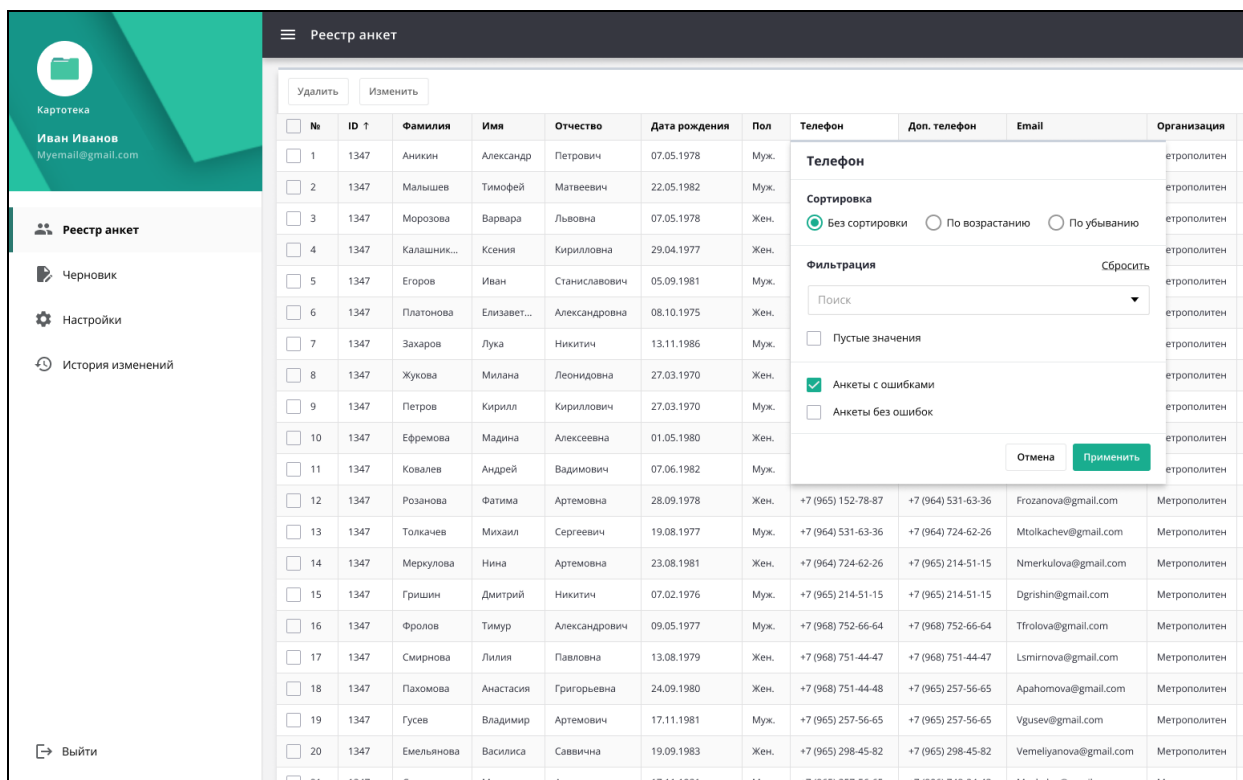

- Без сортировки;
- По возрастанию;
- По убыванию.

По умолчанию установлена сортировка по столбцу ID по возрастанию. Сортировка данных возможно только по одному выбранному столбцу.

Рисунок 3 – Сортировка

The screenshot displays a web application interface for managing a survey register. On the left, there is a sidebar with a user profile for Ivan Ivanov and navigation options like 'Реестр анкет', 'Черновики', 'Настройки', and 'История изменений'. The main area shows a table of respondents with columns for ID, name, birth date, gender, phone, and organization. On the right, a filter panel is open, showing options for 'Организация' (Metropolitan), 'Сортировка' (Sorted by), and 'Фильтрация' (Filtering) with checkboxes for various criteria like 'Выбрать все', 'Эксперт', 'Мосэнерго', etc.