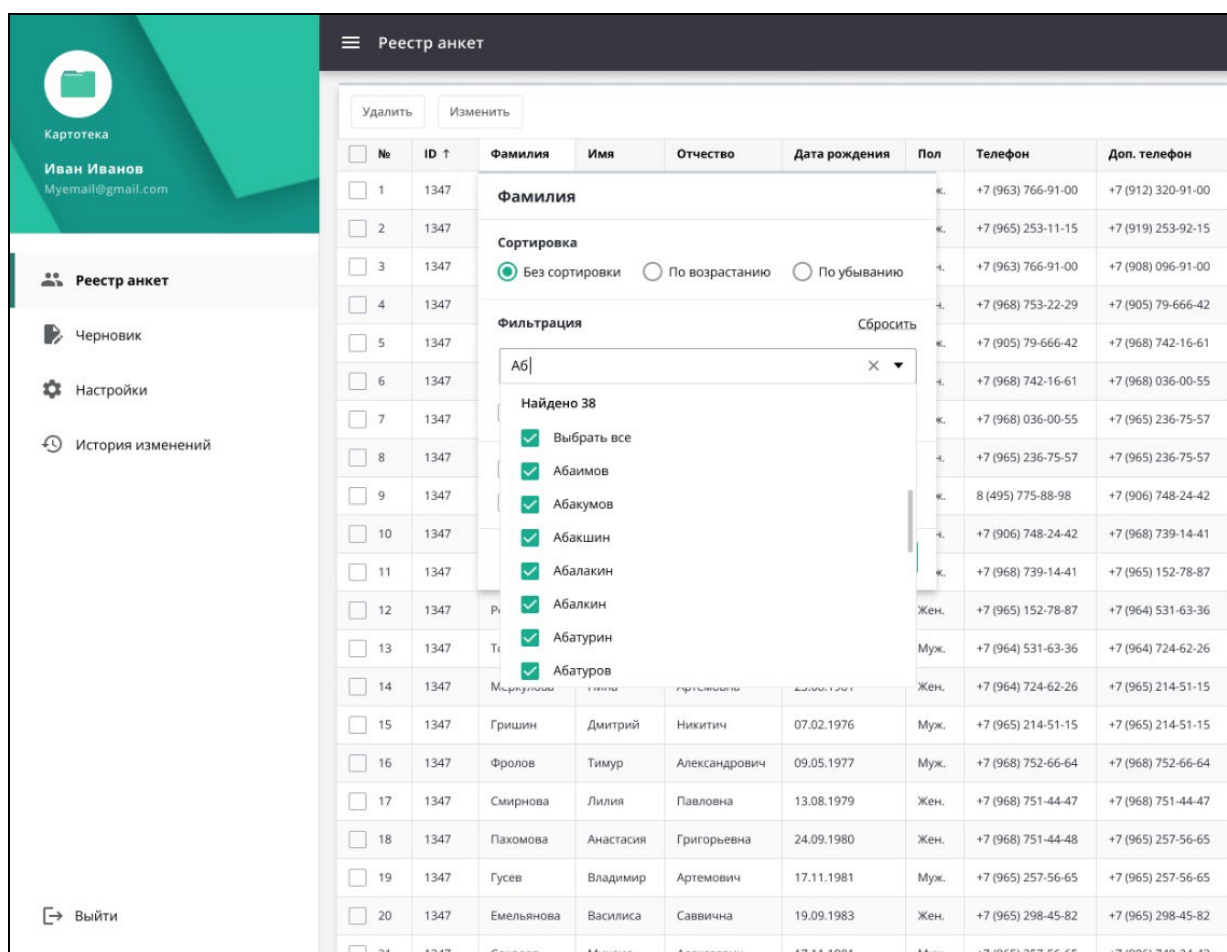

The screenshot displays a web application interface for managing a survey register. On the left, there is a sidebar with a user profile for Ivan Ivanov and navigation options like 'Реестр анкет', 'Черновики', 'Настройки', and 'История изменений'. The main area shows a table of respondents with columns for ID, name, birth date, gender, phone, and organization. On the right, a filter panel is open, showing options for 'Организация' (Metropolitan), 'Сортировка' (Sorted by), and 'Фильтрация' (Filtering) with checkboxes for various criteria like 'Выбрать все', 'Эксперт', 'Мосэнерго', etc.

Рисунок 4 – Фильтрация

3.2.1.1.3. Поиск

При фильтрации данных есть возможность отбора данных, используя функцию поиска (Рисунок 5). Для поиска необходимо начать набирать текст в строке «Поиск», результаты поиска отобразятся ниже. Можно выбрать все или несколько значений результата поиска и по ним осуществить фильтрацию.

Рисунок 5 – Поиск

3.2.1.1.4. Настройки отображения колонок

Для настройки отображения колонок в таблице Реестра анкет необходимо нажать кнопку , расположенную вверху справа Главной страницы, выбрать «Отображение колонок таблицы». Откроется форма «Отображение колонок таблицы» (Рисунок 6), на которой необходимо установить/снять отметки у требуемых колонок, нажать кнопку «Сохранить».