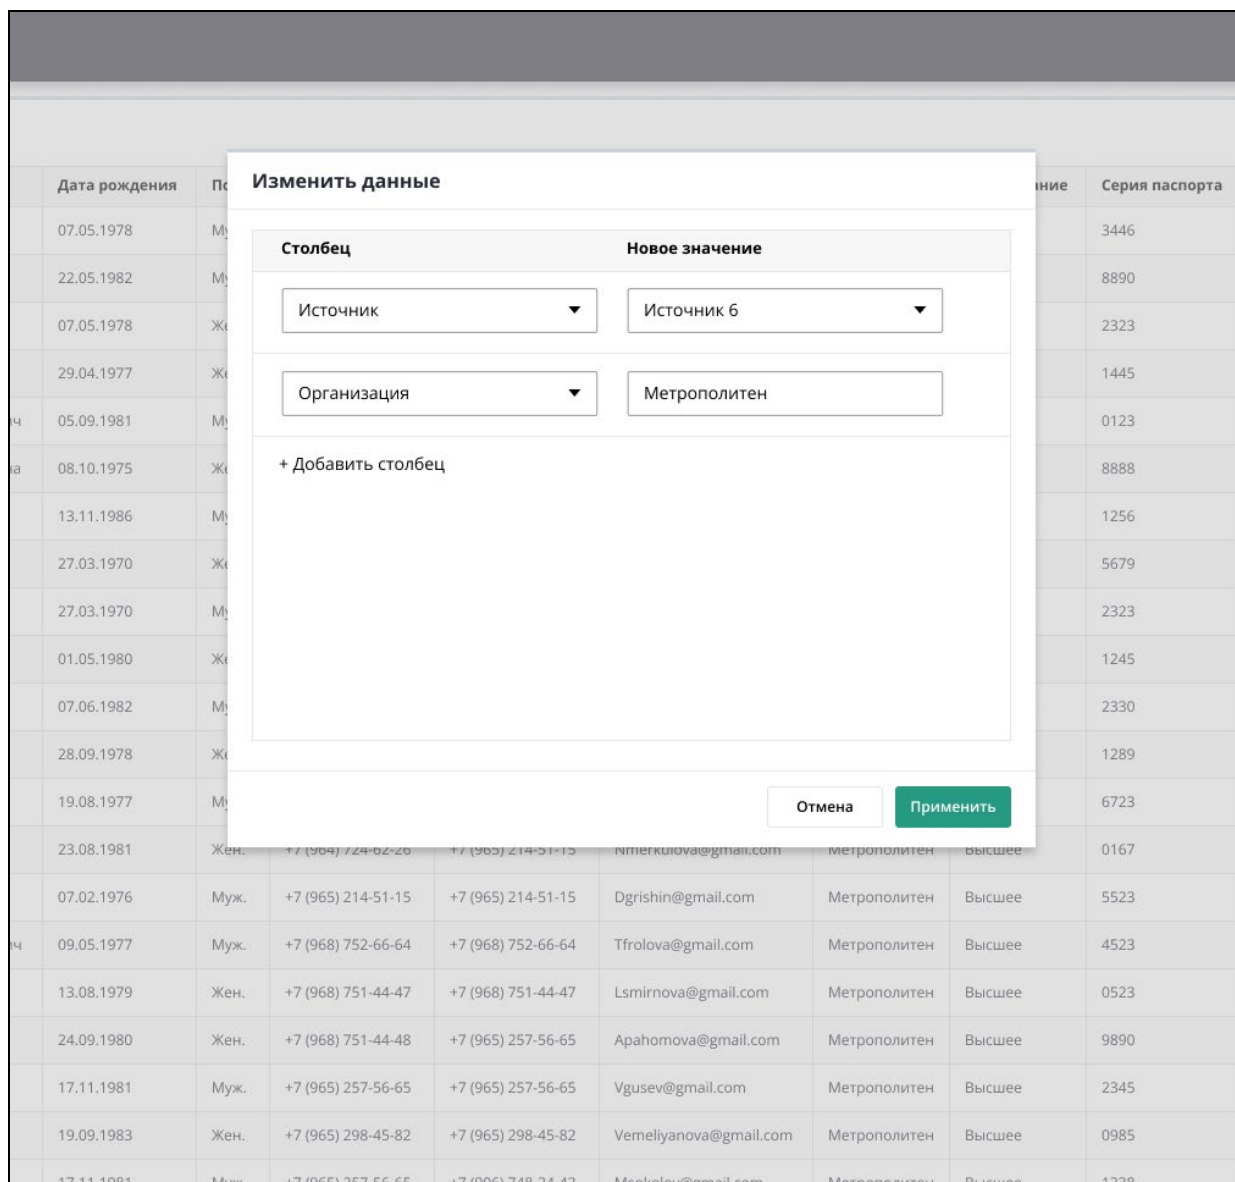

Рисунок 10 – Массовое удаление анкет

Для массового изменения анкет необходимо в Реестре анкет выбрать (установить отметки) несколько анкет и нажать кнопку «Изменить». Откроется форма изменения данных, в которой требуется задать новые значения столбцам и нажать «Применить» (Рисунок 11).