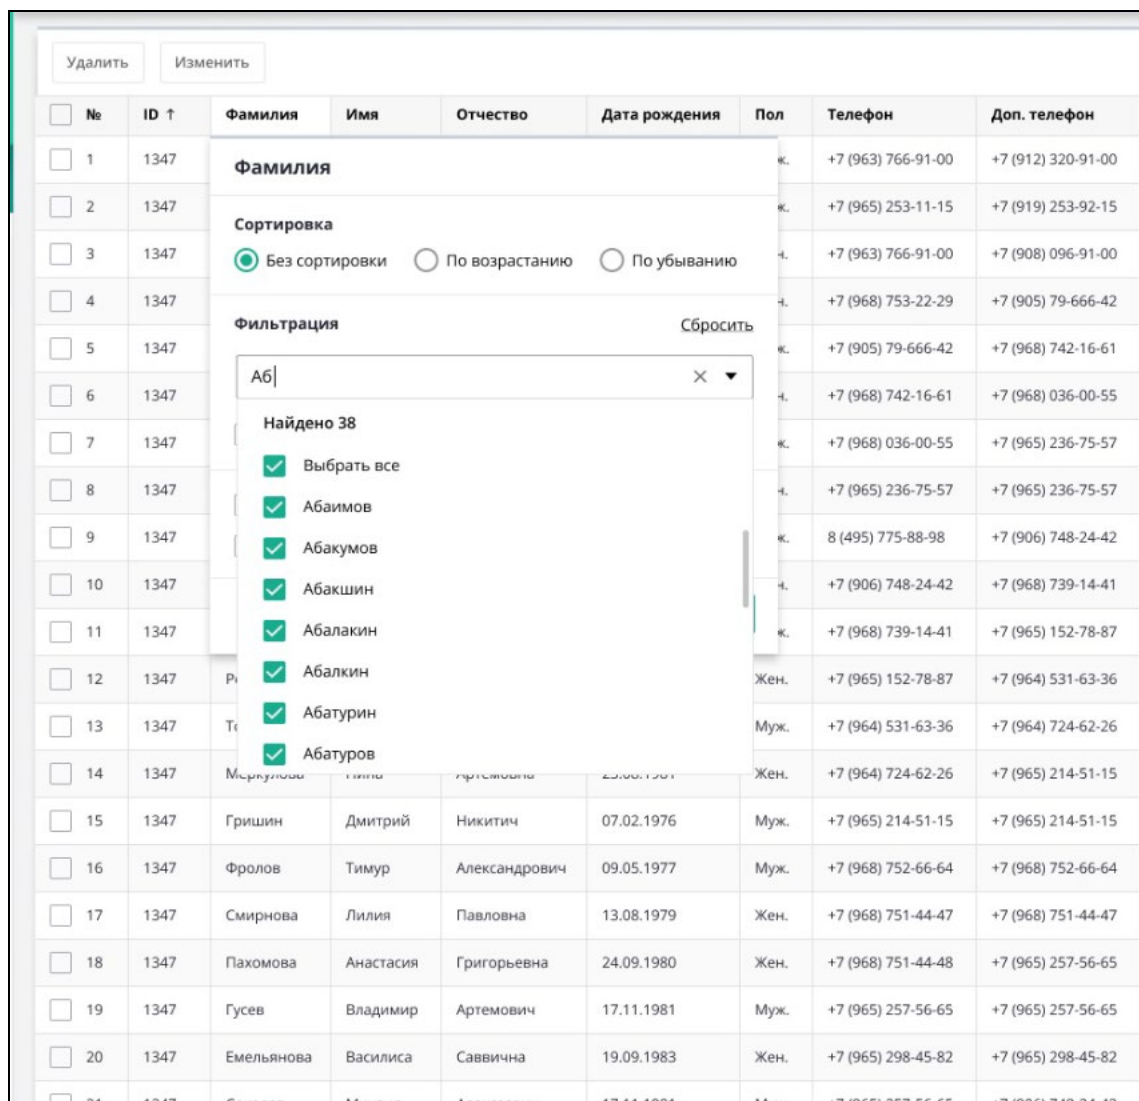

Рисунок 21 – Сортировка

3.2.3.2. Фильтрация

Для фильтрации данных необходимо навести курсор на требуемый столбец и нажать за заголовок столбца. Откроется окно с параметрами фильтра (например, см. Рисунок 22). Для применения установленного фильтра нажать кнопку «Применить», а для отмены – «Отменить». Для сброса всех фильтров необходимо нажать на ссылку «Сбросить».

Рисунок 22 – Фильтрация

Обеспечена возможность фильтрации по нескольким полям одновременно.

3.2.3.3. Поиск

При фильтрации данных есть возможность отбора данных, используя функцию поиска (Рисунок 23). Для поиска необходимо начать набирать текст в строке «Поиск», результаты поиска отобразятся ниже. Можно выбрать все или несколько значений результата поиска и по ним осуществить фильтрацию.

Рисунок 23 – Поиск

3.2.3.4. Настройки отображения колонок

Для настройки отображения колонок в таблице необходимо нажать кнопку , расположенную вверху справа Главной страницы, выбрать «Отображение колонок таблицы». Откроется форма «Отображение колонок таблицы» (Рисунок 24), на которой необходимо установить/снять отметки у требуемых колонок, нажать кнопку «Сохранить».