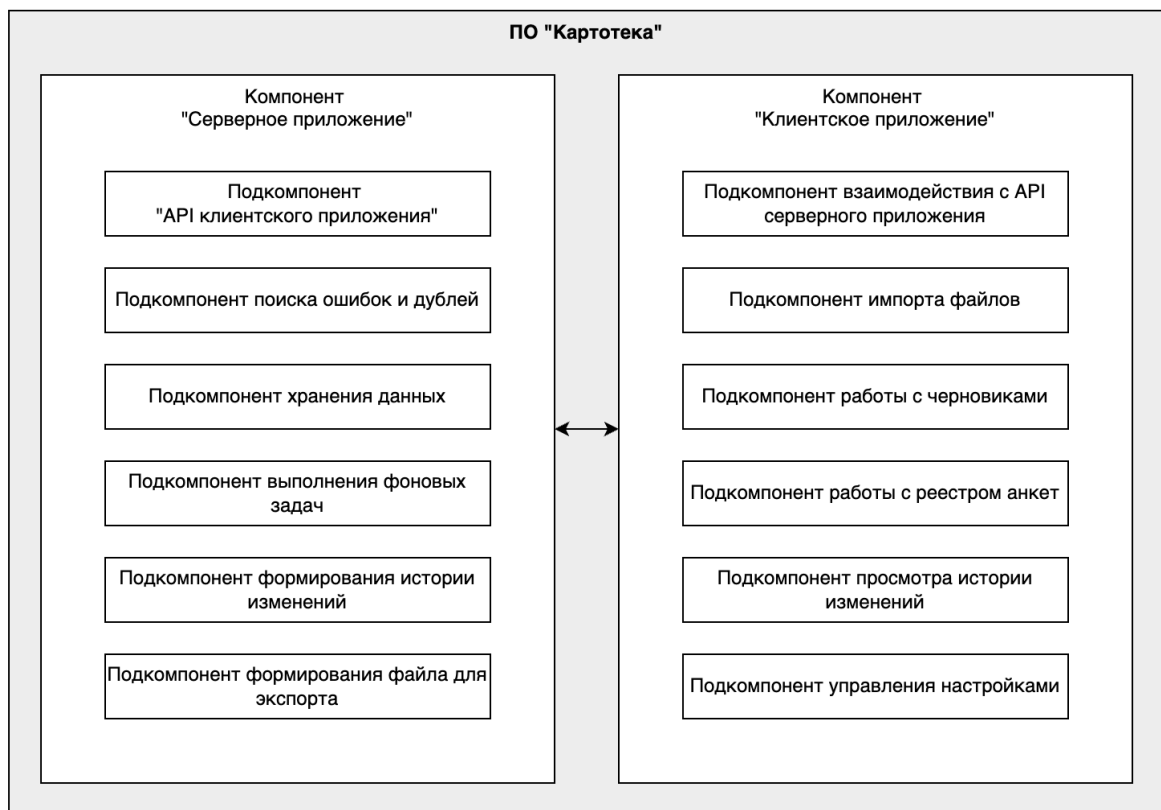

Перечень компонентов в структуре Программы приведен на схеме ниже (Рисунок 1).

Рисунок 1 – Схема структурная ПО «Картотека»

3.1.1. Компонент «Серверное приложение»

Состав компонента «Серверное приложение» и входящих в него функций/комплексов функций содержит Таблица 1.