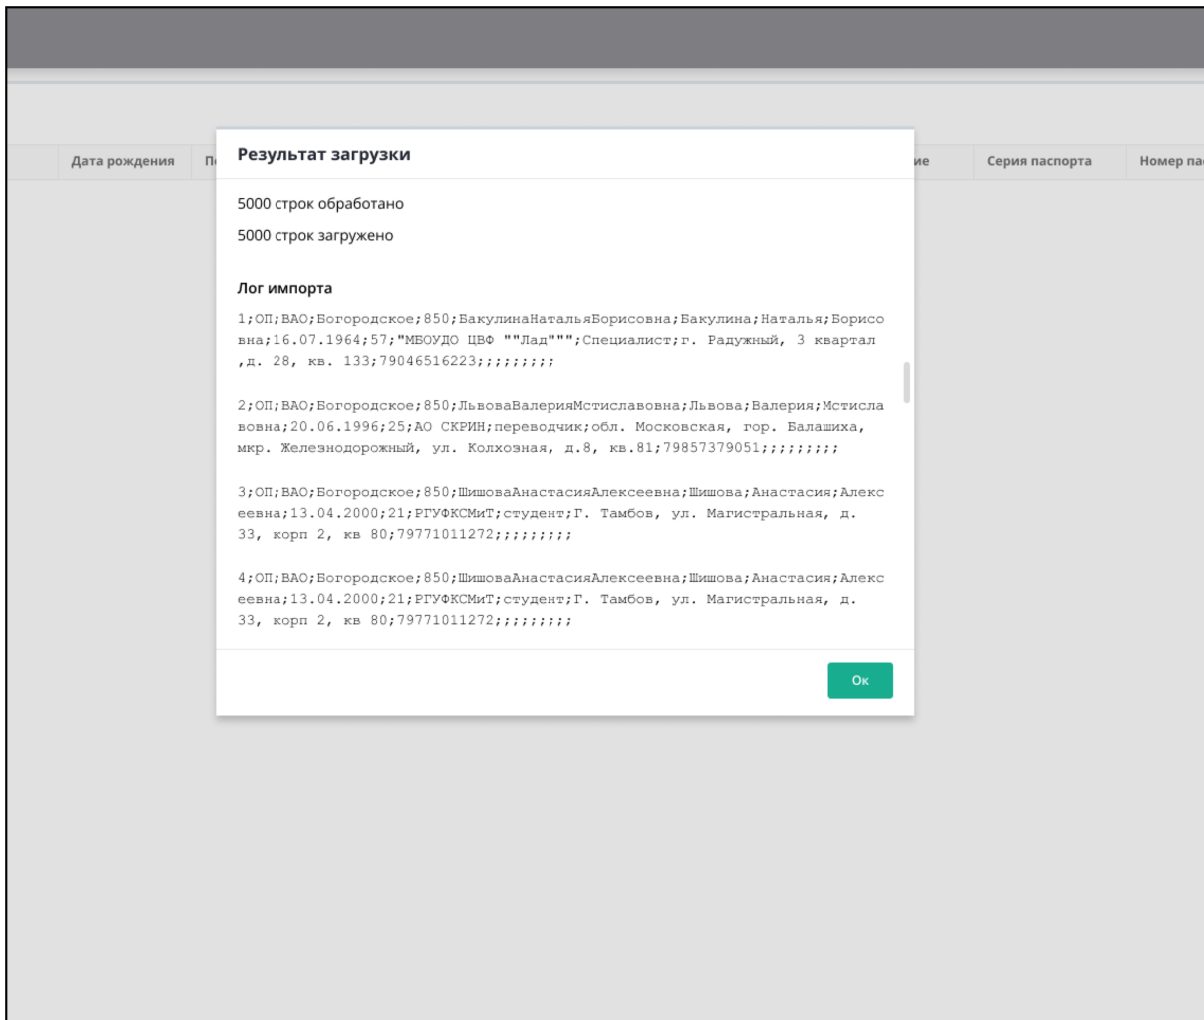

Рисунок 1 – Страница «Черновик»

3) Нажать кнопку  наверху справа.

4) Откроется окно «Загрузка файла» (Рисунок 2).

Рисунок 2 – Окно загрузки файла

5) Перетащить файл с компьютера в окно загрузки или нажать кнопку «Выбрать файл» и выбрать файл с компьютера. Если выбран файл неверного формата, то на экране появится сообщение об ошибке.

6) Данные загружаются, процесс загрузки отображается на экране.

7) В процессе загрузки выполняется автоматическое выполнение проверок.

8) Скорректировать данные.

9) Нажать кнопку «Далее».

10) Результат загрузки с указанным количеством: обработанных строк, загруженных строк, дубликатов и строк с ошибками отображается на экране (Рисунок 3).