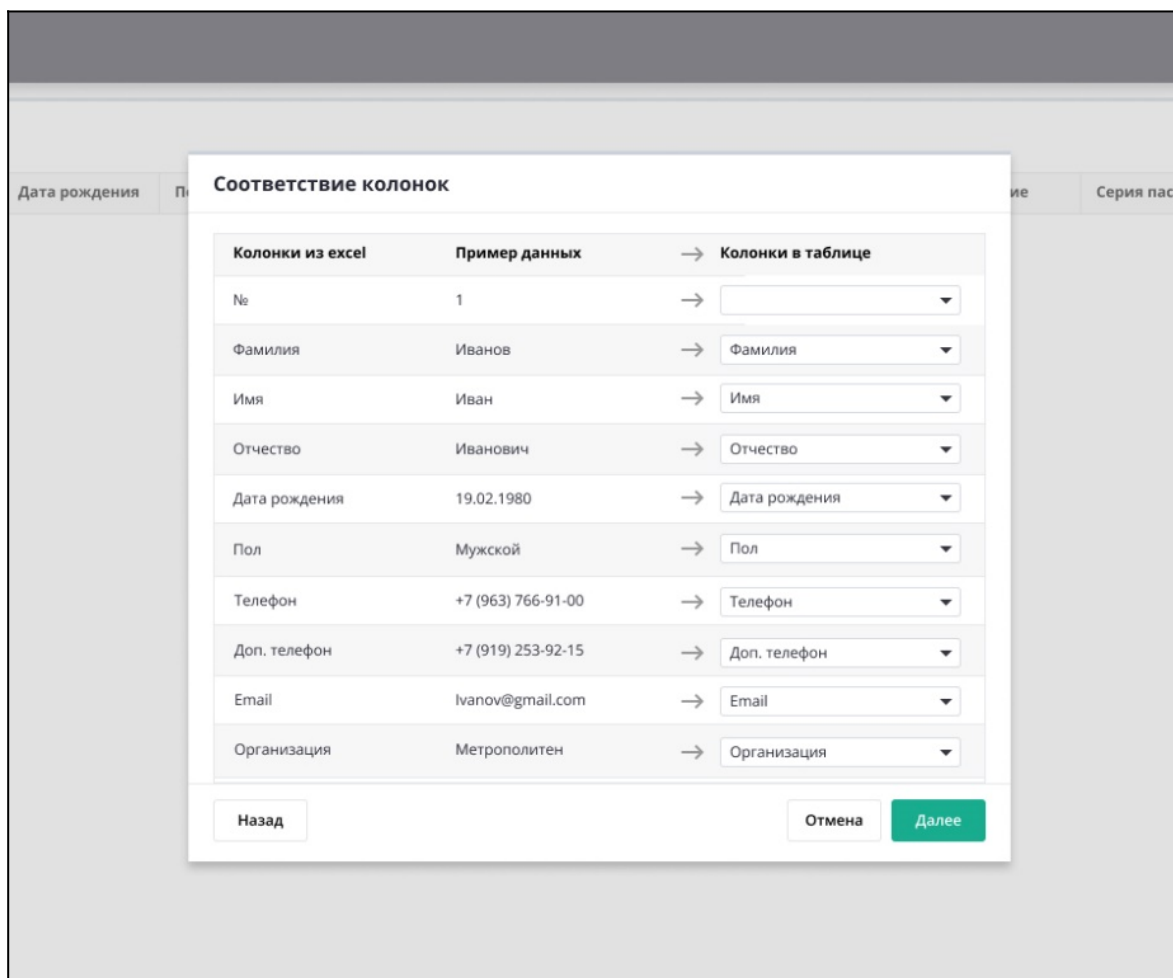

Автоматически отображаются совпавшие и несовпавшие колонки на странице «Соответствие колонок» (Рисунок 5).

б) Контроль и проверка данных, а именно:

– автоматическое выполнение ФЛК;

– автоматический поиск дублирующейся информации в черновиках по совпадению следующих полей:

- «ФИО»;
- «СНИЛС»;
- «ИНН»;
- «Мобильный телефон»;
- «Серия и номер паспорта»;
- «Номер лицевого счета».

Рисунок 5 – Соответствие колонок

Все загруженные на вкладке «Черновик» данные отображаются в виде таблицы с атрибутами анкеты. Красным цветом отображены найденные ошибки и дубли (Рисунок 6). При наведении курсора на записи, обозначенные красным цветом, всплывает тултип с текстом ошибки. В конце таблицы есть колонка «Ошибки», в которой отображается информация по сумме ошибок и дублей в строке, позволяющая контролировать процесс исправления ошибок.